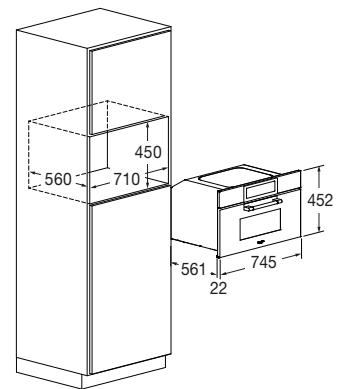

## Forno a Microonde 75x45

FCLMO 7510 TEM BK

- Estetica Deep Black
- 10 Funzioni Combinate
- Funzione AirFry (frittura al forno)
- Comandi Creative Extended
- Cottura Automatica
- Microonde a 6 livelli di potenza
- Microonde & ventilazione
- Microonde & grill
- Scongelamento
- Porta Fredda 3 Vetri (< 50°C)