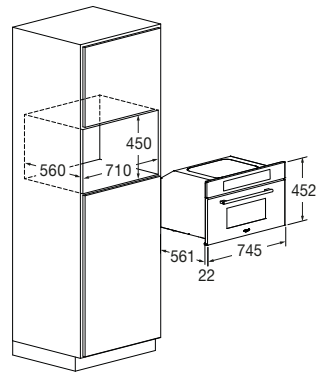

Forno Microonde 75x45

FCMO 7510 TEM BK

- Estetica in Vetro nero
- 10 Funzioni
- Funzione AirFry (frittura al forno)
- Comandi Creative Extended
- Cottura Automatica
- Cottura Combinata
- Microonde a 6 livelli di potenza
- Microonde & ventilazione
- Microonde & grill
- Scongelamento
- Porta Fredda 3 Vetri (< 50°C)

BLACK GLASS
FCMO 7510 TEM BK
EAN 8019801032280

FCMO 7510 TEM BK	
Tipologia	Microonde combinato
Estetica	Black Glass
CARATTERISTICHE	
Interni: smalto / altro	Acciaio inox
Capacità (litri)	34 L
Raffreddamento forzato	•
Funzioni n.	10
PRESTAZIONI	
Temperatura Max cottura	230°C
AirFry (frittura al forno)	•
Ricette pre-caricate e modificabili	•
Scongelamento (per tempo o peso)	•
Cottura microonde / con grill	• / •
Cottura microonde + Termoventilato	•
Potenza microonde (W)	900 W
Livelli di potenza microonde	6
Potenza grill (W)	1500 W
COMANDI	
Sistema Operativo	Creactive Extended
Autospegnimento	•
SICUREZZA	
Porta con interruttore di sicurezza	•
Porta sicura / n. vetri	• / 3
Blocco pannello	•
ACCESSORI	
Illuminazione (Alogene 25 W) n.	1
Vassoi Gastronorm n. / griglia piana	1 / •
Piatto girevole in vetro	•
Griglia tonda	•
CARATTERISTICHE ELETTRICHE	
Potenza elettrica Max (W)	3200 W
Tensione / Frequenza (V - Hz)	220 - 240 V ; 50 Hz
Cavo di alimentazione / Spina	• / Schuko
DIMENSIONI	
Larghezza mm	745
Altezza mm	452
Profondità mm	561
Vano incasso (L x A x P) mm	710 x 450 x 560