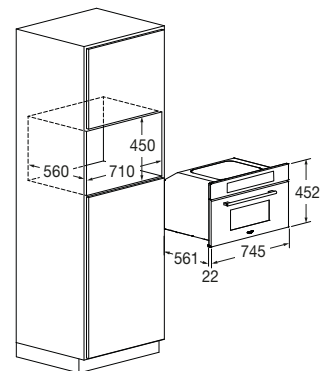

Forno Vapore 75x45

FCSO 7510 TEM BK

- Estetica in Vetro nero
- 11 Funzioni
- Funzione AirFry (frittura al forno)
- Comandi Creative Extended
- Sonda temperatura (Meat Probe)
- Cottura vapore
- Cottura Combinata
- Ciclo recupero vapore
- CLEAN ciclo di pulizia assistita
- Porta Fredda 3 Vetri (< 50°C)
- Classe Energetica A++

BLACK GLASS
FCSO 7510 TEM BK
EAN 8019801032273

PLANO

FORNO VAPORE 75X45

FCSO 7510 TEM BK	
Tipologia	Vapore combinato
Estetica	Black Glass
CARATTERISTICHE	
Interni: smalto / altro	Acciaio inox
Classe di efficienza energetica	A ++
Capacità (litri)	34 L
Raffreddamento forzato / Meat probe	• / •
Funzioni n.	11
PRESTAZIONI	
Temperatura Max cottura	230°C
AirFry (frittura al forno)	•
Ricette pre-caricate e modificabili	•
Vapore 100°C / 130°C	• / •
Sbuffo vapore 100°C	•
Vapore + Termoventilato	•
Pulizia assistita (CLEAN)	•
Potenza Grill (W)	1500 W
COMANDI	
Sistema Operativo	Creactive Extended
Accesso facilitato / Autospegnimento	• / •
SICUREZZA	
Porta sicura / n. vetri	• / 3
Interruttore di sicurezza	•
ACCESSORI	
Illuminazione (Alogene 25 W) n.	1
Serbatoio acqua removibile	1,4 L
Vassoi Gastronorm n. / tipo	1 / Inox AISI 304
Griglie piane standard n. / removibile n.	1 / 1
Vassoio micro-forato inox con coperchio	•
CARATTERISTICHE ELETTRICHE	
Potenza elettrica Max (W)	3200 W
Tensione / Frequenza (V - Hz)	220 - 240 V ; 50 Hz
Cavo di alimentazione / Spina	• / Schuko
DIMENSIONI	
Larghezza mm	745
Altezza mm	452
Profondità mm	561
Vano incasso (L x A x P) mm	710 x 450 x 560