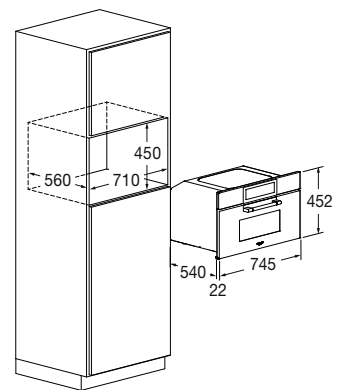

## Forno a Vapore 75x45

FCLSO 7510 TEM BK

- Estetica Deep Black
- 11 Funzioni
- Funzione AirFry (frittura al forno)
- Comandi Creative Extended
- Sonda temperatura (Meat Probe)
- Cottura vapore
- Cottura combinata
- Ciclo recupero vapore
- CLEAN ciclo di pulizia assistita
- Porta Fredda 3 Vetri (< 50°C)
- Classe Energetica A++

## Caratteristiche

Nel pannello di controllo sono presenti diverse funzioni tra cui programmi di cottura predefiniti e possibilità di modificare le ricette. Grazie alla sonda di temperatura (Meat Probe), è possibile ottenere risultati perfetti: sarà facile monitorare l'avanzamento della cottura misurando la temperatura al cuore degli alimenti. La dotazione di accessori di serie comprende la sonda per la rilevazione della temperatura nei cibi, vassoio microforato con coperchio, supporto inox per vassoio microforato, vassoio in acciaio inox, griglia piana ed una caraffa per l'acqua.