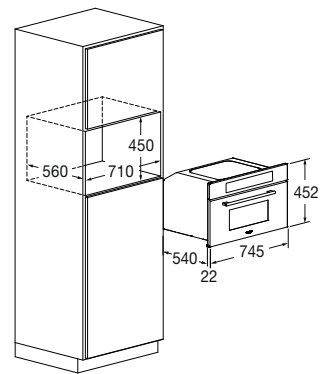

Forno Vapore 75x45

FCSO 7510 TEM BK

- Estetica in Vetro nero
- 11 Funzioni
- Funzione AirFry (frittura al forno)
- Comandi Creative Extended
- Sonda temperatura (Meat Probe)
- Cottura vapore
- Cottura Combinata
- Ciclo recupero vapore
- CLEAN ciclo di pulizia assistita
- Porta Fredda 3 Vetri (< 50°C)
- Classe Energetica A++

BLACK GLASS
FCSO 7510 TEM BK
EAN 8019801032273

PLANO

FORNO VAPORE 75X45

FCSO 7510 TEM BK	
Tipologia	Vapore combinato
Estetica	Black Glass
CARATTERISTICHE	
Interni: smalto / altro	Acciaio inox
Classe di efficienza energetica	A ++
Capacità (litri)	34 L
Raffreddamento forzato / Meat probe	• / •
Funzioni n.	11
PRESTAZIONI	
Temperatura Max cottura	230°C
AirFry (frittura al forno)	•
Ricette pre-caricate e modificabili	•
Vapore 100°C / 130°C	• / •
Sbuffo vapore 100°C	•
Vapore + Termoventilato	•
Pulizia assistita (CLEAN)	•
Potenza Grill (W)	1500 W
COMANDI	
Sistema Operativo	Creactive Extended
Accesso facilitato / Autospegnimento	• / •
SICUREZZA	
Porta sicura / n. vetri	• / 3
Interruttore di sicurezza	•
ACCESSORI	
Illuminazione (Alogene 25 W) n.	1
Serbatoio acqua removibile	1,4 L
Vassoi Gastronorm n. / tipo	1 / Inox AISI 304
Griglie piane standard n. / removibile n.	1 / 1
Vassoio micro-forato inox con coperchio	•
CARATTERISTICHE ELETTRICHE	
Potenza elettrica Max (W)	3200 W
Tensione / Frequenza (V - Hz)	220 - 240 V ; 50 Hz
Cavo di alimentazione / Spina	• / Schuko
DIMENSIONI	
Larghezza mm	745
Altezza mm	452
Profondità mm	561
Vano incasso (L x A x P) mm	710 x 450 x 560