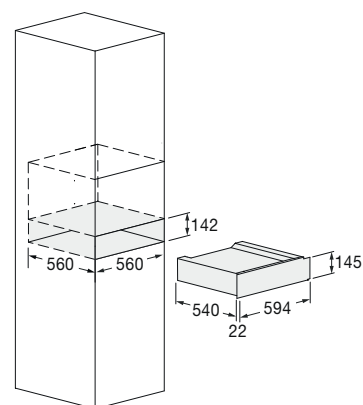

Cassetto Portaoggetti 15

FD 150 BK

- Estetica in Black Glass
- Pannello frontale alto 15 cm
- Apertura con push to open
- Guide telescopiche
- Tappeto antiscivolo in gomma

Caratteristiche

La dotazione di accessori di serie comprende guide telescopiche, tappeto in gomma antiscivolo. Il prodotto si abbina con i prodotti Fulgor Milano da 60 cm

BLACK GLASS
FD 150 BK
EAN 8019801031450

CASSETTI

CASSETTO PORTA OGGETTI 15

FD 150 BK		
Estetica	Black Glass	
Tipologia	Tipologia: cassetto porta oggetti	Fondo in gomma anti-scivolo
Apertura porta Push to open	•	
DIMENSIONI		
	Prodotto (L x A x P) 594 x 145 x 562 mm	Vano incasso (L x A x P) 560 x 142 x 560 mm