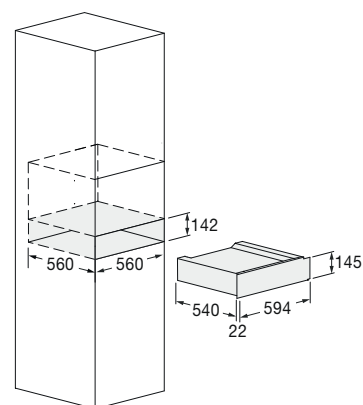

Cassetto Portaoggetti 15

FUD 150 MBK

- Estetica in Matte Black Metal
- Pannello frontale alto 15 cm
- Apertura con push to open
- Guide telescopiche
- Tappeto antiscivolo in gomma

Caratteristiche

La dotazione di accessori di serie comprende guide telescopiche, tappeto in gomma antiscivolo. Il prodotto si abbina con i prodotti Fulgor Milano da 60 cm

MATTE BLACK METAL
FUD 150 MBK
EAN 8019801030668

CASSETTI

CASSETTO PORTA OGGETTI 15

FUD 150 MBK		
Estetica	Matte Black Metal	
Tipologia	Tipologia: cassetto porta oggetti	Fondo in gomma anti-scivolo
Apertura porta Push to open	•	
DIMENSIONI		
	Prodotto (L x A x P) 594 x 145 x 562 mm	Vano incasso (L x A x P) 560 x 142 x 560 mm