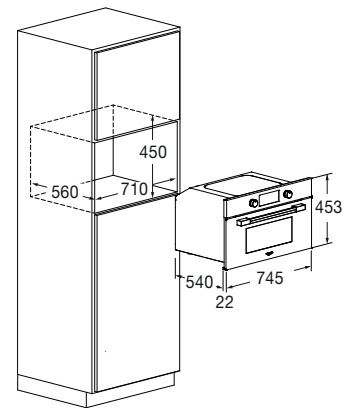

## Caratteristiche

Il forno a vapore garantisce una cottura delicata e salutare dei cibi: grazie al vapore si realizzano ottime pietanze preservando le proprietà organolettiche. Il forno presenta un vano di cottura in acciaio inox e una capacità interna di 34 litri, inoltre è dotato di un importante sistema di sicurezza che include interruttore contatto sportello e ventilazione tangenziale di raffreddamento. La dotazione di accessori di serie comprende vassoio microforato con coperchio, supporto inox per vassoio microforato, vassoio in acciaio inox, griglia piana ed una caraffa per l'acqua.

BLACK GLASS  
FUSO 7505 MT GBK  
EAN 8019801032198

FUSO 7505 MT GBK	
Tipologia	Vapore con Grill
Estetica	Black Glass
<b>CARATTERISTICHE</b>	
Interni: smalto / altro	Acciaio inox
Capacità (litri)	34 L
Raffreddamento forzato	•
Funzioni n.	2
<b>PRESTAZIONI</b>	
Temperatura Max cottura	230°C
Vapore 100°C / 130°C	• / -
Potenza grill (W)	900 W
Cottura con Grill	•
<b>COMANDI</b>	
Tipo di controllo	Timer digitale + Manopole
Autospegnimento	•
<b>SICUREZZA</b>	
Porta sicura / n. vetri	• / 3
<b>ACCESSORI</b>	
Set Inox Vapore	Vassoio microforato con coperchio, vassoio raccogli liquidi e supporto
Griglie piane n.	1
Caraffa per l'acqua n.	1
<b>CARATTERISTICHE ELETTRICHE</b>	
Potenza elettrica Max (W)	1200 W
Tensione / Frequenza (V - Hz)	220 - 240 V ; 50 Hz
Cavo di alimentazione / Spina	• / Schuko
<b>DIMENSIONI</b>	
Larghezza mm	745
Altezza mm	452
Profondità mm	561
Vano incasso (L x A x P) mm	710 x 450 x 560