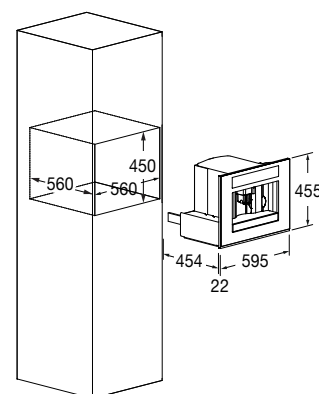

Macchina Caffè ad Incasso 45

FUTCM 4500 TF MBK

- Estetica Nero opaco
- 30 Funzioni
- Display TFT touch control
- Programmi Automatici
- Contenitore caffè in chicchi 200 gr
- Macinatura integrata e regolabile
- Cappuccinatore (contenitore latte)
- Contenitore acqua da 1,8 litri
- Erogatore rimovibile acqua calda
- Serbatoio raccolta liquidi
- Cinque tipi di tazze