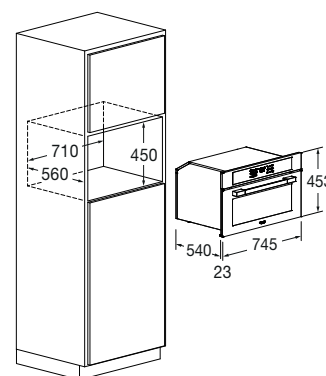

Caratteristiche

Il forno a vapore da 75 presenta nel pannello di controllo diverse funzioni tra cui programmi di cottura predefiniti e possibilità di modificare le ricette. Grazie alla sonda di temperatura (Meat Probe), è possibile ottenere risultati perfetti: sarà facile monitorare l'avanzamento della cottura misurando la temperatura al cuore degli alimenti. La dotazione di accessori di serie comprende la sonda per la rilevazione della temperatura nei cibi, vassoio microforato con coperchio, supporto inox per vassoio microforato, vassoio in acciaio inox, griglia piana ed una caraffa per l'acqua.

ACCIAIO INOX
FUTCSO 7510 TEM IX
EAN 8019801034475

URBANTECH TOUCH

FORNO VAPORE 75X45

FUTCSO 7510 TEM IX	
Tipologia	Vapore combinato
Estetica	Acciaio inox
CARATTERISTICHE	
Interni: smalto / altro	Acciaio inox
Classe di efficienza energetica	A ++
Capacità (litri)	34 L
Raffreddamento forzato / Meat probe	• / •
Funzioni n.	11
PRESTAZIONI	
Temperatura Max cottura	230°C
AirFry (frittura al forno)	•
Ricette pre-caricate e modificabili	•
Vapore 100°C / 130°C	• / •
Sbuffo vapore 100°C	•
Vapore + Termoventilato	•
Pulizia assistita (CLEAN)	•
Potenza Grill (W)	1500 W
COMANDI	
Sistema Operativo	Creactive Extended
Accesso facilitato / Autospegnimento	• / •
SICUREZZA	
Porta sicura / n. vetri	• / 3
Interruttore di sicurezza	•
ACCESSORI	
Illuminazione (Alogene 25 W) n.	1
Serbatoio acqua removibile	1,4 L
Vassoi Gastronorm n. / tipo	1 / Inox AISI 304
Griglie piane standard n. / removibile n.	1 / 1
Vassoio micro-forato inox con coperchio	•
CARATTERISTICHE ELETTRICHE	
Potenza elettrica Max (W)	3200 W
Tensione / Frequenza (V - Hz)	220 - 240 V ; 50 Hz
Cavo di alimentazione / Spina	• / Schuko
DIMENSIONI	
Larghezza mm	745
Altezza mm	453
Profondità mm	563
Vano incasso (L x A x P) mm	710 x 450 x 560