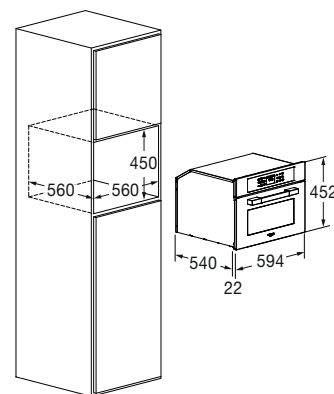

## Forno Microonde Combinato 45

FUTMO 4510 TEM IX

- Estetica Acciaio inox
- 10 Funzioni combinate
- Funzione AirFry (frittura al forno)
- Comandi Creative Extended
- Cottura Automatica
- Microonde a 6 livelli di potenza
- Microonde & ventilazione
- Microonde & grill
- Scongelamento
- Porta Fredda 3 Vetri (< 50°C)