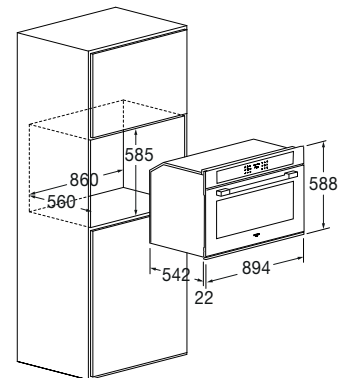

## Caratteristiche

Nel pannello di controllo sono presenti diverse funzioni tra cui programmi di cottura predefiniti e possibilità di modificare le ricette. Grazie alla sonda di temperatura (Meat Probe), è possibile ottenere risultati perfetti: sarà facile monitorare l'avanzamento della cottura misurando la temperatura al cuore degli alimenti. La dotazione di accessori di serie comprende due set guide telescopiche, sonda di temperatura, vassoio smaltato, griglia piana, kit girarrosto e vassoio smaltato per AirFry.