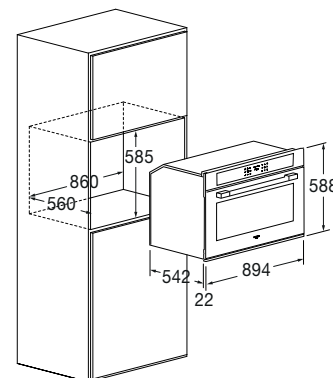

Forno Multifunzione XXL 90

FUTO 9615 TEM 2F MBK

- Estetica in Matte Black Metal
- 16 Funzioni
- Funzione AirFry (frittura al forno)
- Comandi Creative Extended
- Sonda temperatura (Meat Probe)
- BOOST preriscaldamento rapido
- Soft Closing
- Guide telescopiche
- CLEAN ciclo di pulizia
- Porta Fredda 3 Vetri (< 50°C)
- Classe Energetica A+

Caratteristiche

Nel pannello di controllo sono presenti diverse funzioni tra cui programmi di cottura predefiniti e possibilità di modificare le ricette. Grazie alla sonda di temperatura (Meat Probe), è possibile ottenere risultati perfetti: sarà facile monitorare l'avanzamento della cottura misurando la temperatura al cuore degli alimenti. La dotazione di accessori di serie comprende due set guide telescopiche, sonda di temperatura, vassoio smaltato, griglia piana, kit girarrosto e vassoio smaltato per AirFry.