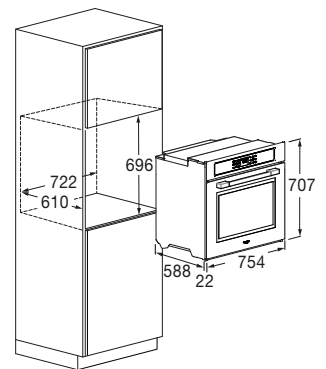

## Multifunzione Piro XXL 30"

FUTPO 315 P TEM 2F IX

- Estetica in Acciaio Inox
- 18 Funzioni
- Funzione Pizza Pizzeria 350°C
- Funzione AirFry (frittura al forno)
- Autopulente Pirolitico
- Comandi Creactive Extended
- Sonda temperatura (Meat Probe)
- BOOST preriscaldamento rapido
- Doppia ventilazione interna
- Porta Fredda 4 Vetri (< 50°C)
- Classe Energetica A

## Caratteristiche

Nel pannello di controllo sono presenti diverse funzioni tra cui programmi di cottura predefiniti e possibilità di modificare le ricette. Grazie alla sonda di temperatura (Meat Probe), è possibile ottenere risultati perfetti: sarà facile monitorare l'avanzamento della cottura misurando la temperatura al cuore degli alimenti. La dotazione di accessori di serie comprende due set guide telescopiche ad estrazione totale, sonda di temperatura, maxi vassoio smaltato, una griglia piana, vassoio smaltato per AirFry e set pizza (griglia tonda, pala e pietra refrattaria).