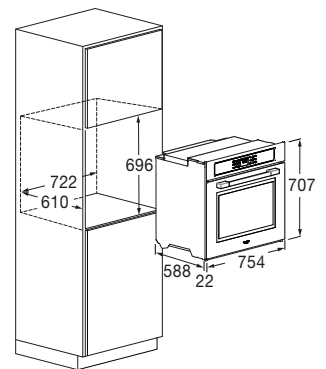

## Multifunzione Piro XXL 30"

FUTPO 315 P TEM 2F MBK

- Estetica Matte Black Metal
- 18 Funzioni
- Funzione Pizza Pizzeria 350°C
- Funzione AirFry (frittura al forno)
- Autopulente Piro litico
- Comandi Creactive Extended
- Sonda temperatura (Meat Probe)
- BOOST preriscaldamento rapido
- Doppia ventilazione interna
- Porta Fredda 4 Vetri (< 50°C)
- Classe Energetica A

## Caratteristiche

Nel pannello di controllo sono presenti diverse funzioni tra cui programmi di cottura predefiniti e possibilità di modificare le ricette. Grazie alla sonda di temperatura (Meat Probe), è possibile ottenere risultati perfetti: sarà facile monitorare l'avanzamento della cottura misurando la temperatura al cuore degli alimenti. La dotazione di accessori di serie comprende due set guide telescopiche ad estrazione totale, sonda di temperatura, maxi vassoio smaltato, una griglia piana, vassoio smaltato per AirFry e set pizza (griglia tonda, pala e pietra refrattaria).