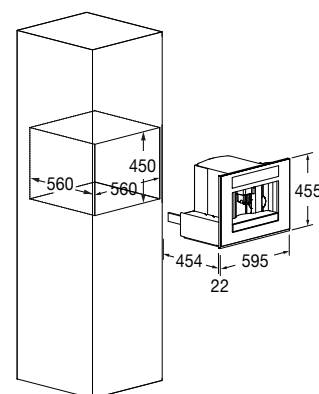

Macchina Caffè ad Incasso 45

FUTCM 4500 TF IX

- Estetica Acciaio inox
- 30 Funzioni
- Display TFT touch control
- Programmi Automatici
- Contenitore caffè in chicchi 200 gr
- Macinatura integrata e regolabile
- Cappuccinatore (contenitore latte)
- Contenitore acqua da 1,8 litri
- Erogatore rimovibile acqua calda
- Serbatoio raccolta liquidi
- Cinque tipi di tazze