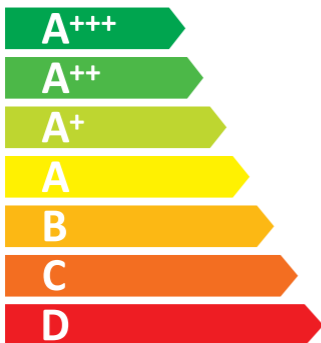

## FULGOR FUTO 6215 TEM MBK MILANO

**65** L

**0.93** kWh/cycle\*

**0.50** kWh/cycle\*

\* цикъл · cyklus · portion · zyklus · πρόγραμμα · ciclo · tsükkel · ohjelma · ciklus  
ciklas · cikls · čiklu · cyclus · cykl · ciclu · program · cykel