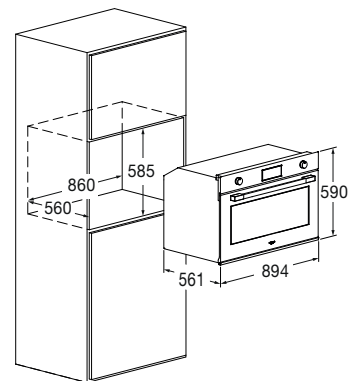

Forno Gas ventilato 90

FUTO 9605 FG EM 2F MBK

- Estetica Matte Black Metal
- Manopole in metallo
- 4 Funzioni
- Digit Timer | Manopole
- Bruciatore gas
- Grill elettrico
- Cottura assistita
- Cottura Ventilata
- Soft Closing
- Porta fredda 3 Vetri (< 50°C)
- Classe Energetica A

Caratteristiche

Il design di questo prodotto è caratterizzato dall'intuitività e l'immediatezza del classico controllo a manopola che trova poi completamento funzionale nel display digitale. Le diverse funzioni di temporizzazione sono quindi semplici da impostare e chiaramente leggibili. Il forno presenta un vano cottura smaltato ultra black e una capacità interna di 96 litri, inoltre è dotato di un importante sistema di sicurezza che include sistema rilevazione e stop gas. La dotazione di accessori di serie comprende set guide telescopiche ad estrazione totale, vassoio smaltato, kit girarrosto ed una griglia piana.

MATTE BLACK METAL
FUTO 9605 FG EM 2F MBK
EAN 8019801034253

URBANTECH

FORNO GAS VENTILATO 90

FUTO 9605 FG EM 2F MBK	
Tipologia	Ventilato a gas
Estetica	Matte Black Metal
Interni: smalto / altro	Black
CARATTERISTICHE	
Classe di efficienza energetica	A
Volume utile (litri)	97 L
Ventilazione tangenziale	•
Funzioni n.	4
PRESTAZIONI	
Temperatura Max cottura	250°C
CONTROLLO	
Tipo di controllo	Timer Touch + Manopole
SICUREZZA	
Porta sicura / n. vetri	• / 3
ACCESSORI	
Illuminazione (Alogene 20 W) n.	2
Set Guide telescopiche n.	1
Vassoi n. / tipo	1 / smalto
Griglie piane n.	1
Kit Girarrosto	•
CARATTERISTICHE ELETTRICHE	
Potenza max assorbita (W)	1800 W
Alimentazione (V - Hz)	220 - 240 V ; 50 - 60 Hz
Cavo di alimentazione	•
Spina	Schuko
DIMENSIONI	
Larghezza mm	894
Altezza mm	588
Profondità mm	564
Vano incasso (L x H x P) mm	860 x 585 x 560