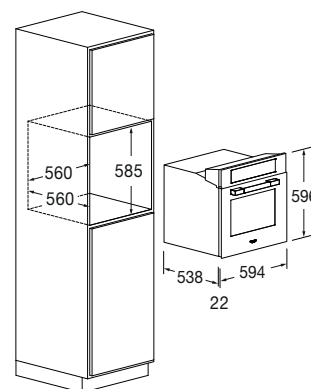

## Caratteristiche

Il forno Piro Pizza, permette di cuocere pizze alla temperatura di 350°C in soli tre minuti (funz. Pizza Pizzeria). Nel pannello di controllo sono presenti diverse funzioni tra cui programmi di cottura predefiniti e possibilità di modificare le ricette. Grazie alla sonda di temperatura (Meat Probe) sarà facile monitorare l'avanzamento della cottura misurando la temperatura al cuore degli alimenti. La cavità del forno verrà pulita automaticamente grazie all'autopulizia pirolitica. La dotazione di accessori di serie comprende due set di guide telescopiche, sonda di temperatura, vassoio smaltato, griglia piana, vassoio smaltato per AirFry e set pizza (griglia tonda, pala e pietra refrattaria).