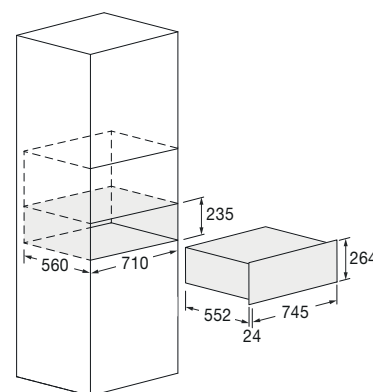

Cassetto Scaldavivande 74,5

FUTWD 7527 MBK

- Comandi manuali
- Pannello frontale alto 27 cm
- Capacità interna: 60 litri
- Apertura con push to open
- Riscaldamento piatti e tazze
- Mantenimento in caldo dei cibi
- Scongelamento
- Lievitazione
- Cottura lenta fino a 85°C
- Guide telescopiche

Caratteristiche

Il cassetto presenta una ventilazione interna, un termostato regolabile (da 30°C to 85°C) e un'illuminazione interna con 2 punti luce. La dotazione di accessori di serie comprende tappeto in gomma antiscivolo.

MATTE BLACK METAL
FUTWD 7527 MBK
EAN 8019801034796

CASSETTI

CASSETTO SCALDAVIVANDE

FUTWD 7527 MBK		
	Tipologia: cassetto scaldavivande / Estetica Matte Black	Fondo in gomma anti-scivolo
	Apertura porta Push to open	Combinabile con tutti i forni da 745 mm
PRESTAZIONI		
	Temperatura massima 85°C	Cottura bassa temperatura (slow cooking)
	Lievitazioni	Mantenimento in caldo
CONTROLLO		
	Pulsante on / off	Termostato 30°C - 85°C
	Ventilazione interna Spia di funzionamento	Frontale sicuro
CARATTERISTICHE ELETTRICHE		
	Potenza max assorbita 1100 W	Alimentazione (V - Hz) 220 - 240 V ; 50 - 60 Hz
	Cavo di alimentazione	Spina Schuko
DIMENSIONI		
Prodotto (L x A x P) mm	Prodotto (L x A x P) 745 x 264 x 576 mm	Vano incasso (L x A x P) 710 x 235 x 560 mm