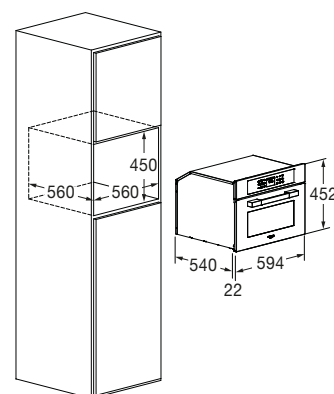

## Forno Microonde Combinato 45

FUTMO 4510 TEM MBK

- Estetica Matte Black Metal
- 10 Funzioni combinate
- Funzione AirFry (frittura al forno)
- Comandi Creative Extended
- Cottura Automatica
- Microonde a 6 livelli di potenza
- Microonde & ventilazione
- Microonde & grill
- Scongelamento
- Porta Fredda 3 Vetri (< 50°C)