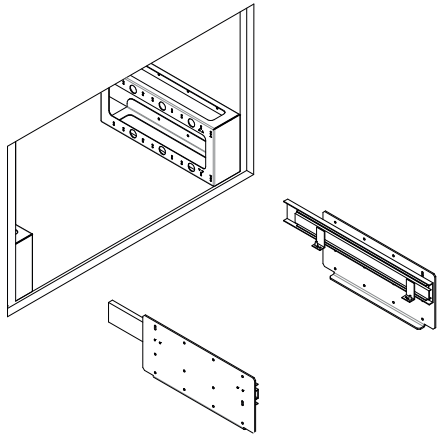

STEP / ÉTAPE / PASO - 5

8+8 pcs. SCREWS 4.8 x 9.5 mm

**FRONT/ AVANT/
FRETE**