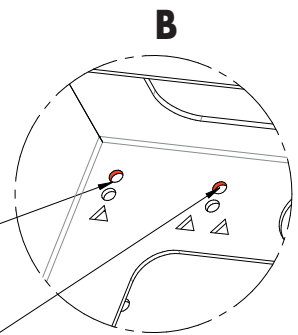

**FIXING HOLES FOR KIT FLAT SERIES
TROUS DE FIXATION POUR KIT FLAT SERIES
AGUJEROS FIJOS PARA KIT FLAT SERIES**

**FIXING HOLES FOR KIT PRO SERIES
TROUS DE FIXATION POUR KIT PRO SERIES
AGUJEROS FIJOS PARA KIT PRO SERIES**