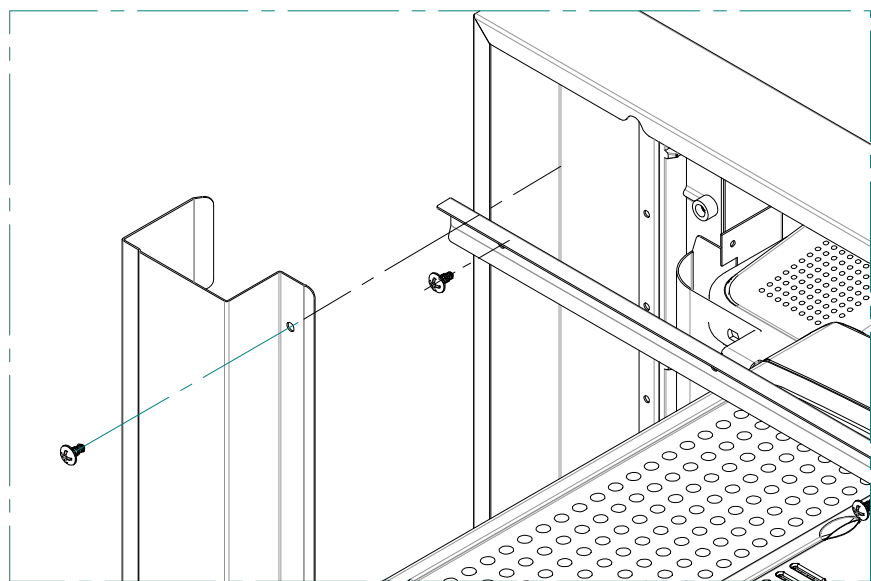

**APPLY DOUBLE-SIDED TAPE /
APPLIQUER DU RUBAN DOUBLE FACE /
APLICAR CINTA DE DOBLE CARA**

SCREWS / VIS / TORNILLOS - 4.2x9.5 mm

X 9 pieces/pièces/piezas

9 pcs. SCREWS 4.8 x 9.5 mm

A

A

STEP / ÉTAPE / PASO - 5