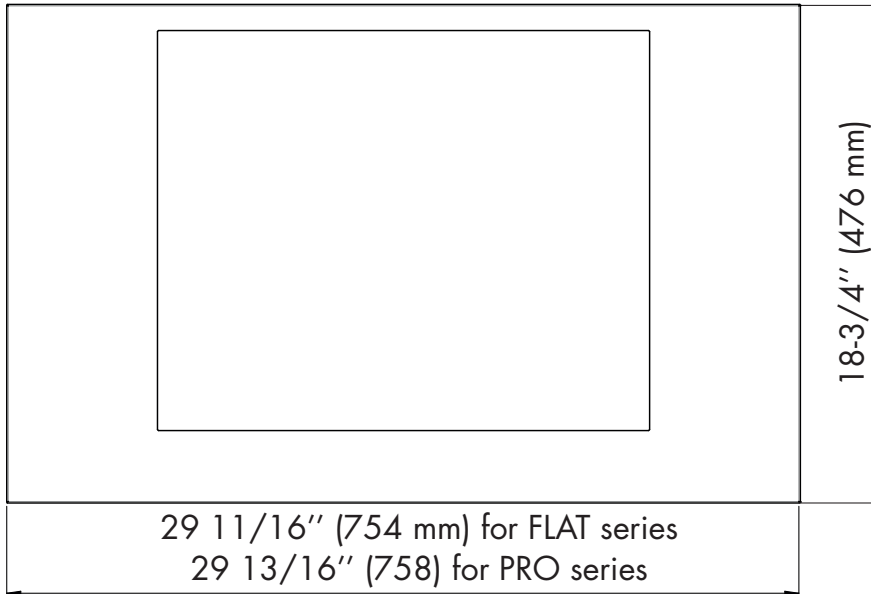

EN INSTALLATION INSTRUCTIONS

FR INSTRUCTIONS D'INSTALLATION

ES INSTRUCCIONES PARA LA INSTALACIÓN

FRAME AND ACCESSORIES / CADRE ET ACCESSOIRES / MARCO Y ACCESORIOS - 758 x 476mm

2 pieces/pièces/piezas

1 pieces/pièces/piezas

**APPLY DOUBLE-SIDED TAPE /
APPLIQUER DU RUBAN DOUBLE FACE /
APLICAR CINTA DE DOBLE CARA**

SCREWS / VIS / TORNILLOS - 4.2x9.5 mm

X 9 pieces/pièces/piezas

9 pcs. SCREWS 4.8 x 9.5 mm

A

A

STEP / ÉTAPE / PASO - 5