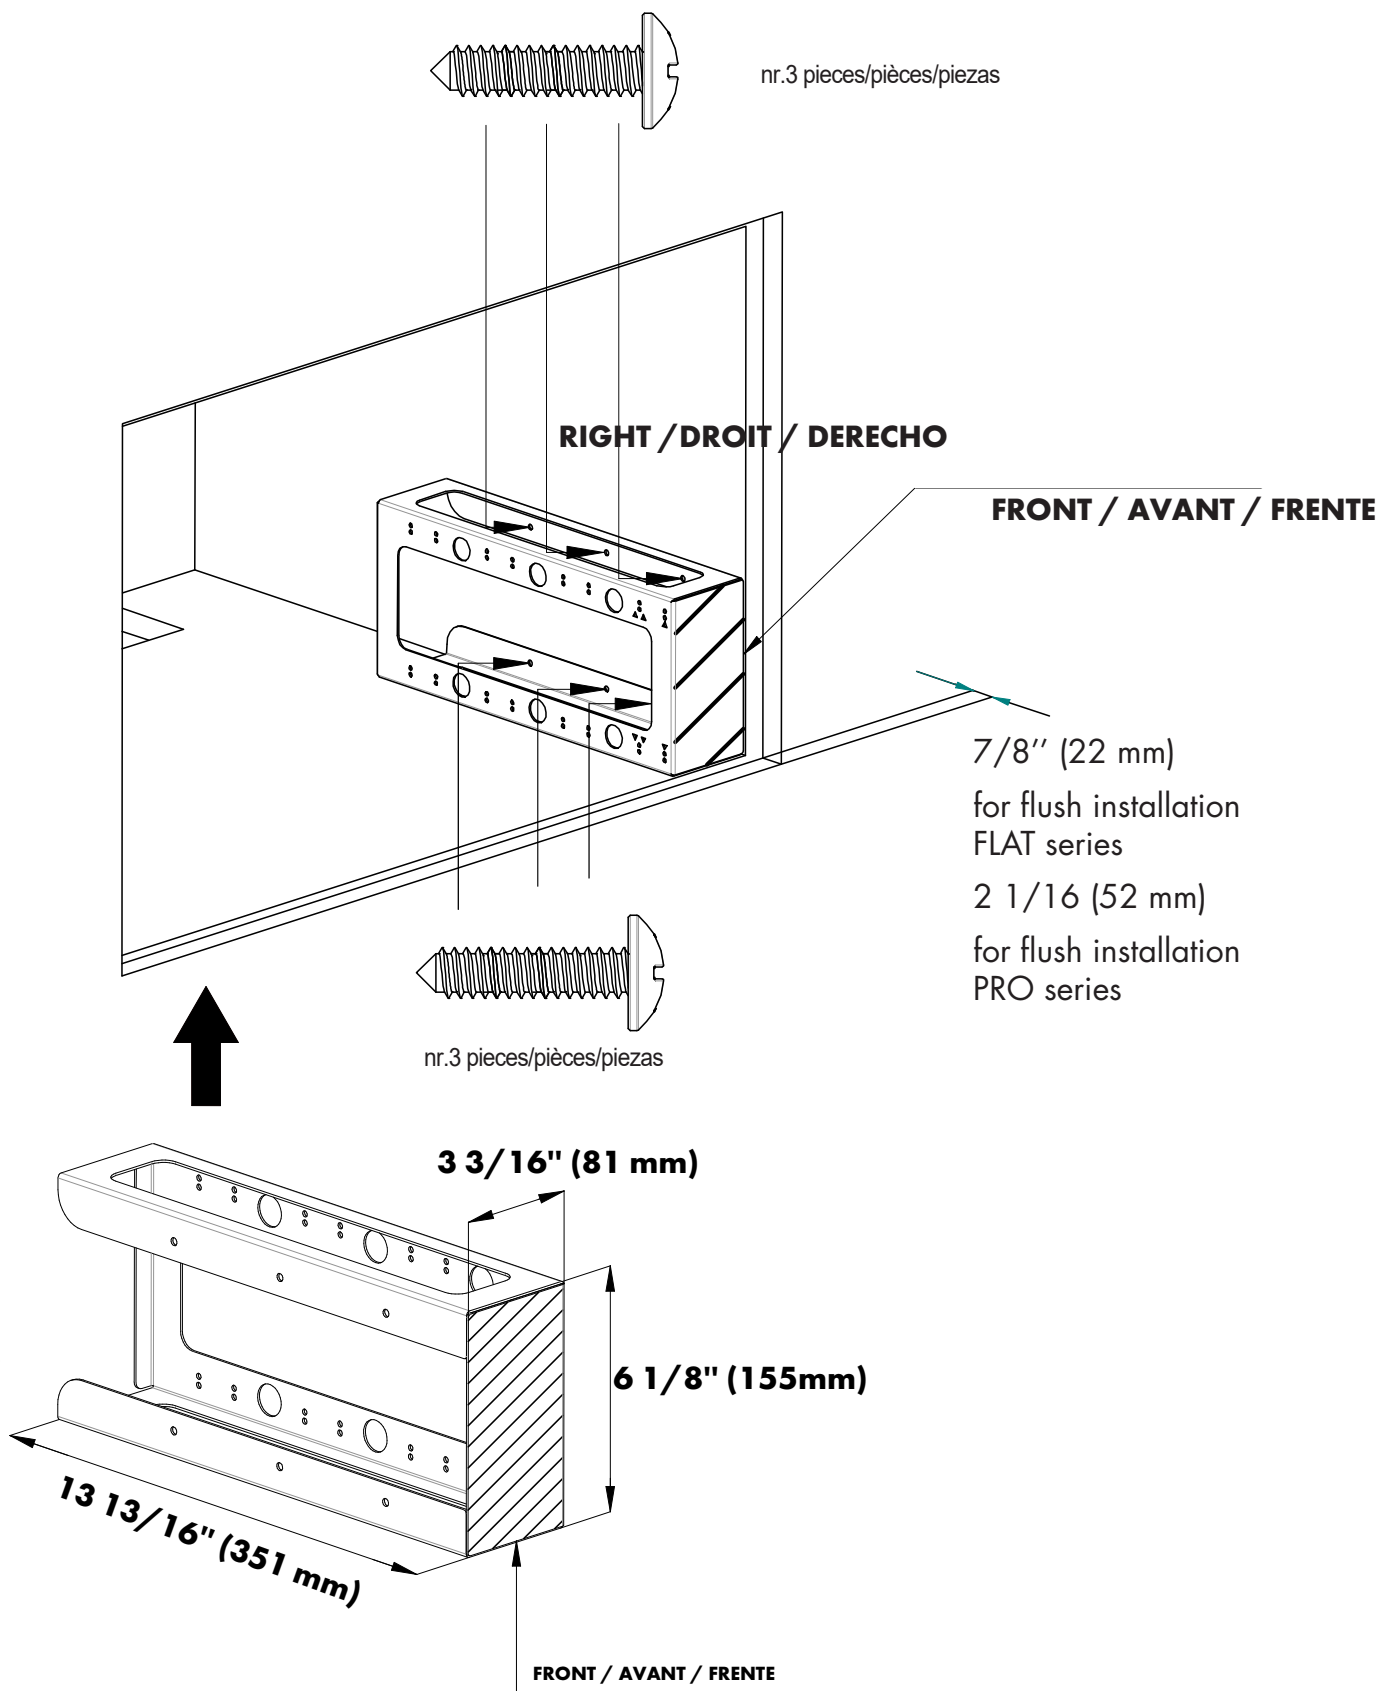

WOOD SCREWS / LES VIS À BOIS / TORNILLOS PARA MADERA

Repeat for left side / Répétez pour le côté gauche / Repita para el lado izquierdo