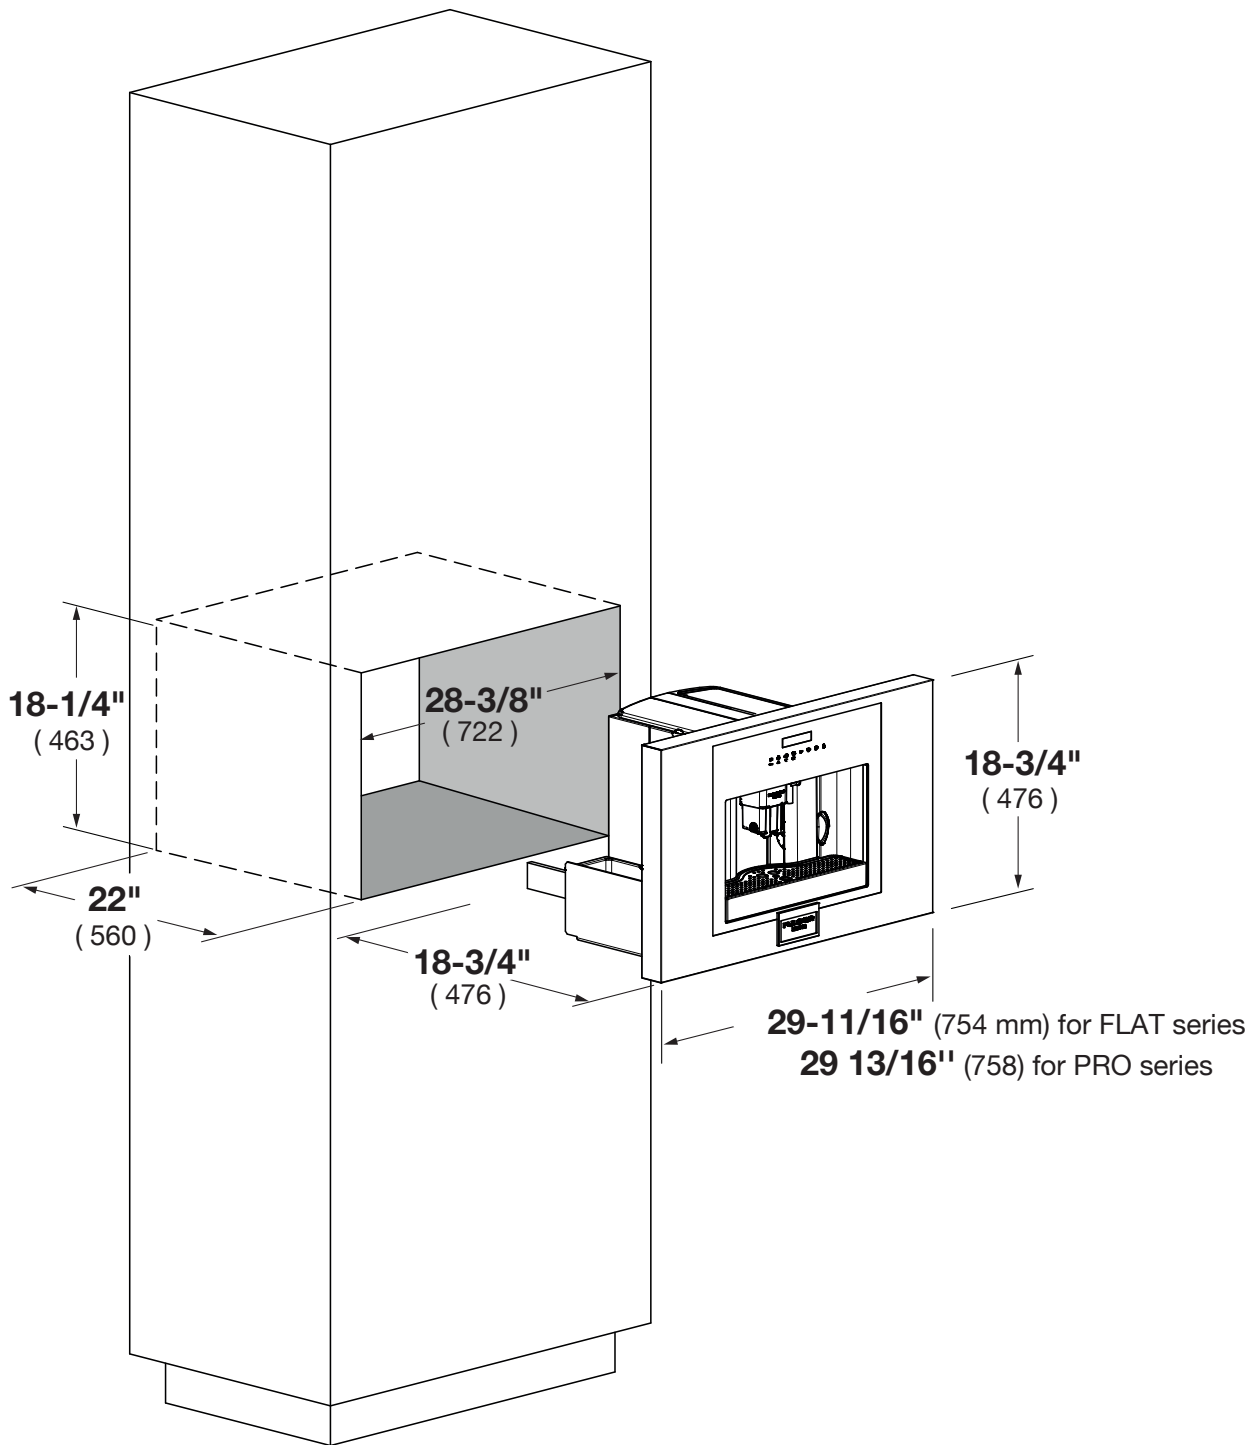

FULGOR

MILANO

**F6PTK30BC
PRO COFFEE 30"**

**F7MTK30BC
F7DTK30BC
FLAT COFFEE 30"**

**FRAME KIT 30" FOR
ESPRESSO COFFEE MACHINE**

**KIT CADRE 30" POUR
MACHINE À CAFÉ ESPRESSO**

**KIT MARCO 30" PARA
CAFETERA ESPRESSO**

EN INSTALLATION INSTRUCTIONS

FR INSTRUCTIONS D'INSTALLATION

ES INSTRUCCIONES PARA LA INSTALACIÓN

FRAME AND ACCESSORIES / CADRE ET ACCESSOIRES / MARCO Y ACCESORIOS - 758 x 476mm

2 pieces/pièces/piezas

1 pieces/pièces/piezas

**APPLY DOUBLE-SIDED TAPE /
APPLIQUER DU RUBAN DOUBLE FACE /
APLICAR CINTA DE DOBLE CARA**

SCREWS / VIS / TORNILLOS - 4.2x9.5 mm

X 9 pieces/pièces/piezas

9 pcs. SCREWS 4.8 x 9.5 mm

A

A

STEP / ÉTAPE / PASO - 5