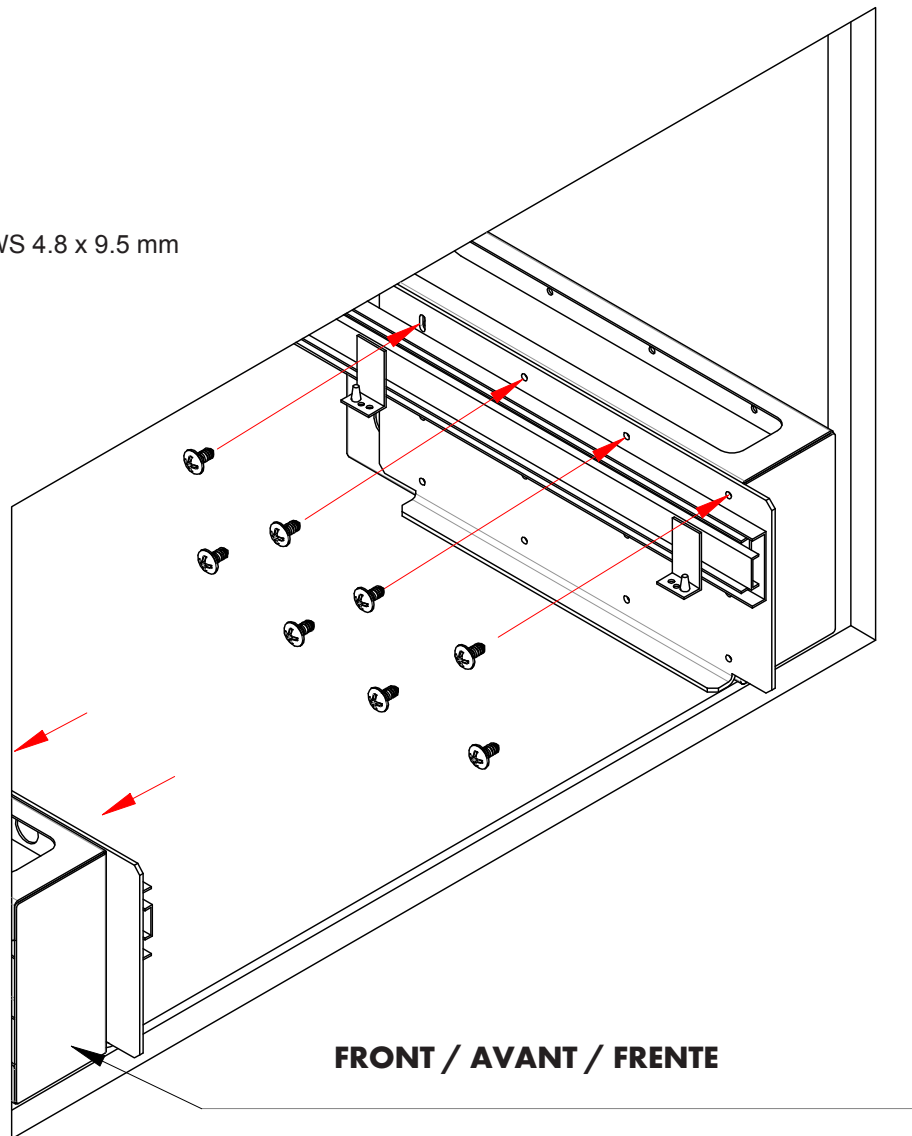

8+8 pcs. SCREWS 4.8 x 9.5 mm