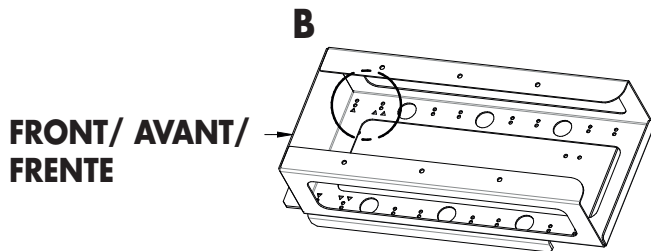

**FRONT/ AVANT/
FRETE**

**FIXING HOLES FOR KIT "SOFIA PRO SERIES"
TROUS DE FIXATION POUR KIT "SOFIA PRO SERIES"
AGUJEROS FIJOS PARA KIT "SOFIA PRO SERIES"**

**FIXING HOLES FOR KIT "FLAT SERIES"
TROUS DE FIXATION POUR KIT "FLAT SERIES"
AGUJEROS FIJOS PARA KIT "FLAT SERIES"**