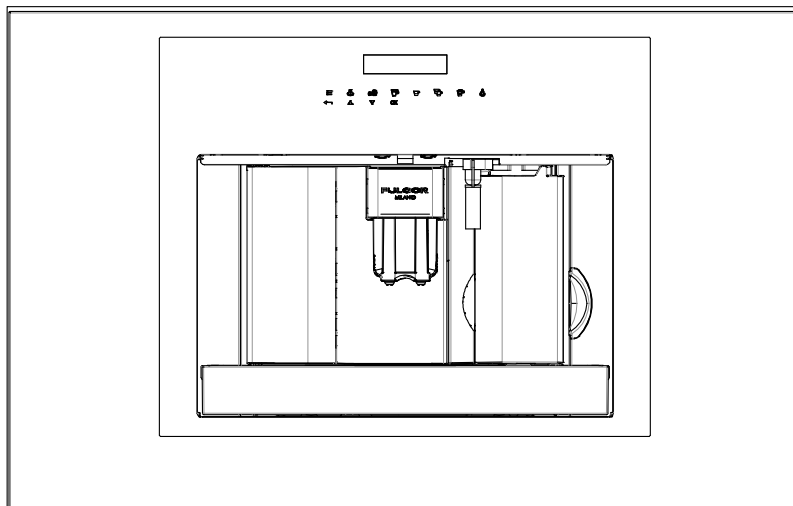

**APPLY DOUBLE-SIDED TAPE /
APPLIQUER DU RUBAN DOUBLE FACE /
APLICAR CINTA DE DOBLE CARA**

SCREWS / VIS / TORNILLOS - 4.2x9.5 mm

X 9 pieces/pièces/piezas

9 pcs. SCREWS 4.8 x 9.5 mm

A

A

STEP / ÉTAPE / PASO - 5