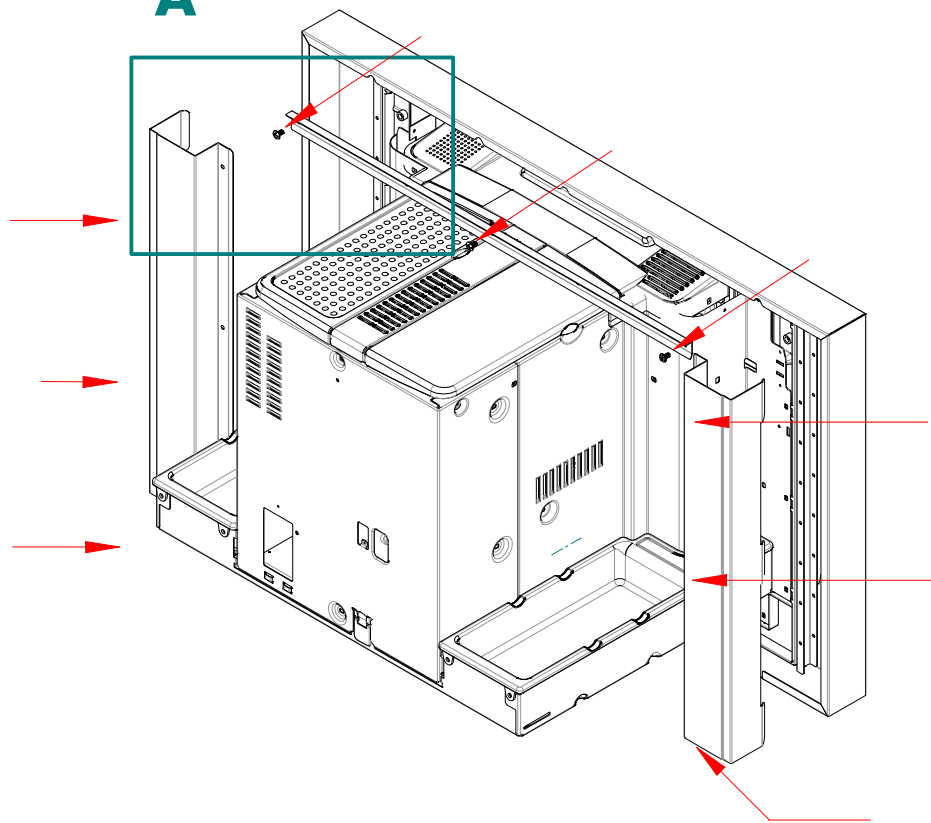

**APPLY DOUBLE-SIDED TAPE /
APPLIQUER DU RUBAN DOUBLE FACE /
APLICAR CINTA DE DOBLE CARA**

SCREWS / VIS / TORNILLOS - 4.2x9.5 mm

X 9 pieces/pièces/piezas

9 pcs. SCREWS 4.8 x 9.5 mm

A

A

STEP / ÉTAPE / PASO - 5