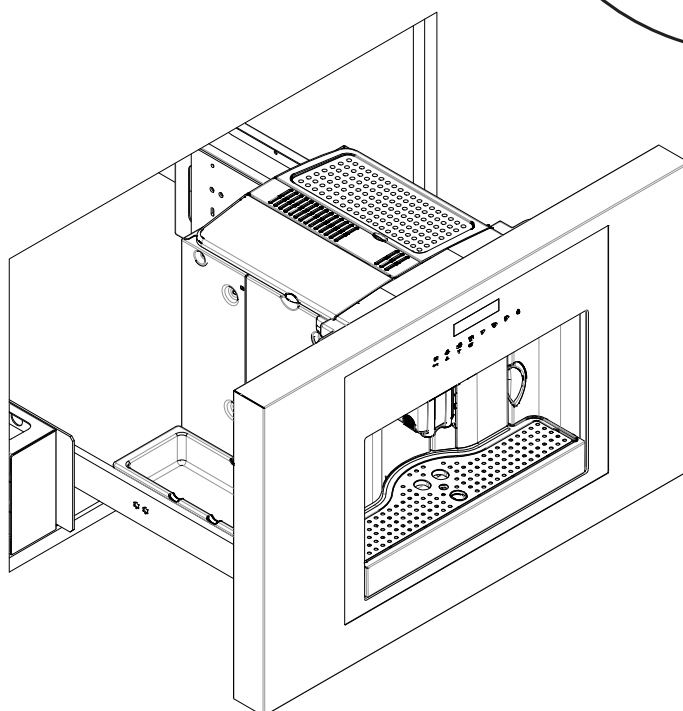

FULGOR

MILANO

**F6PTK30BC
PRO COFFEE 30"**

**F7MTK30BC
F7DTK30BC
FLAT COFFEE 30"**

**FRAME KIT 30" FOR
ESPRESSO COFFEE MACHINE**

**KIT CADRE 30" POUR
MACHINE À CAFÉ ESPRESSO**

**KIT MARCO 30" PARA
CAFETERA ESPRESSO**

**FIXING HOLES FOR KIT PRO SERIES
TROUS DE FIXATION POUR KIT PRO SERIES
AGUJEROS FIJOS PARA KIT PRO SERIES**

8+8 pcs. SCREWS 4.8 x 9.5 mm

STEP / ÉTAPE / PASO - 7

**SUPPLIED WITH THE COFFEE MACHINE / FOURNI AVEC LA MACHINE À CAFÉ /
SUMINISTRADO CON LA MÁQUINA DE CAFÉ**