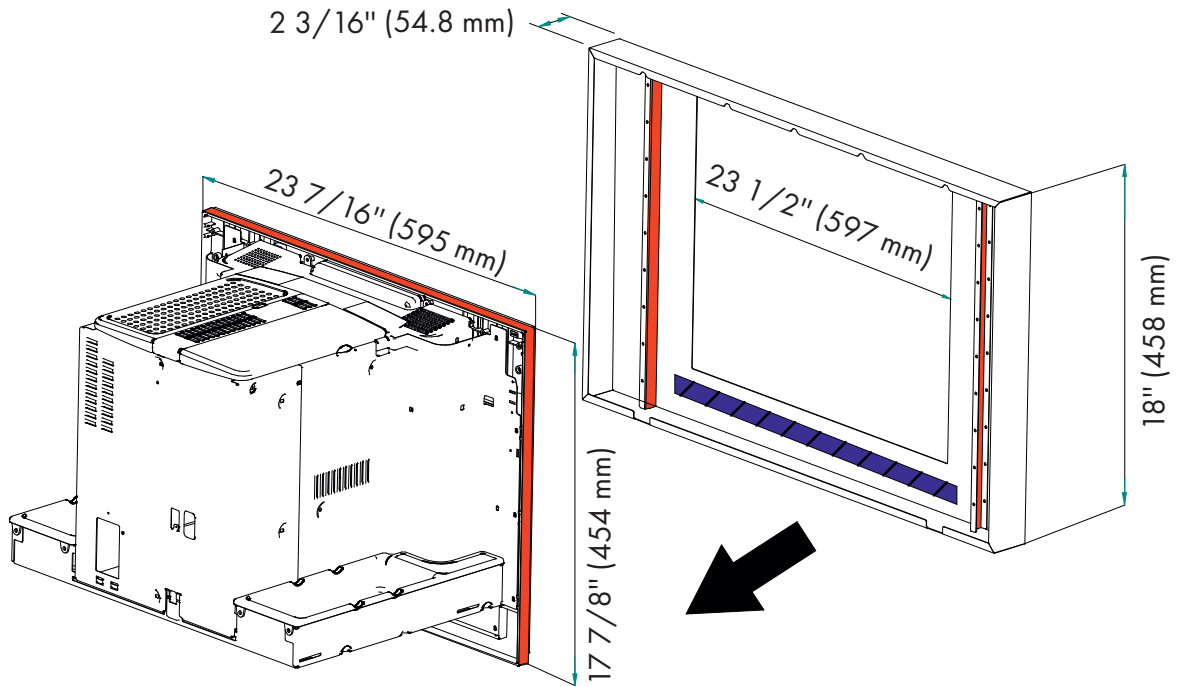

EN INSTALLATION INSTRUCTIONS

FR INSTRUCTIONS D'INSTALLATION

ES INSTRUCCIONES PARA LA INSTALACIÓN

FRAME AND ACCESSORIES / CADRE ET ACCESSOIRES / MARCO Y ACCESORIOS - 758 x 476mm

2 pieces/pièces/piezas

1 pieces/pièces/piezas

**APPLY DOUBLE-SIDED TAPE /
APPLIQUER DU RUBAN DOUBLE FACE /
APLICAR CINTA DE DOBLE CARA**

SCREWS / VIS / TORNILLOS - 4.2x9.5 mm

X 9 pieces/pièces/piezas

9 pcs. SCREWS 4.8 x 9.5 mm

A

A

STEP / ÉTAPE / PASO - 5