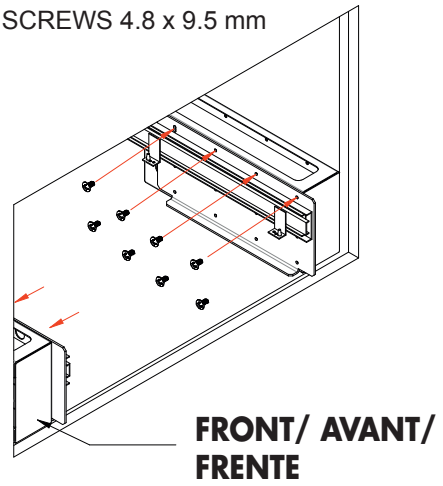

STEP / ÉTAPE / PASO - 5

8+8 pcs. SCREWS 4.8 x 9.5 mm

**FRONT/ AVANT/
FRETE**