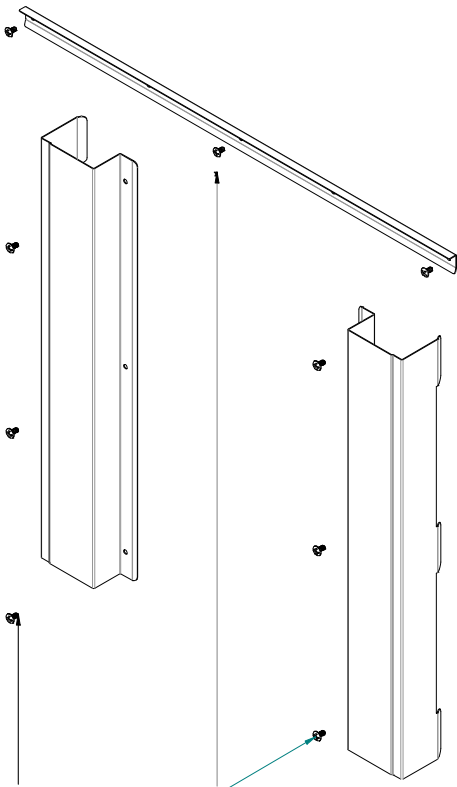

EN INSTALLATION INSTRUCTIONS

FR INSTRUCTIONS D'INSTALLATION

ES INSTRUCCIONES PARA LA INSTALACIÓN

FRAME AND ACCESSORIES / CADRE ET ACCESSOIRES / MARCO Y ACCESORIOS - 758 x 476mm

2 pieces/pièces/piezas

1 pieces/pièces/piezas

2 pieces/pièces/piezas

1 pieces/pièces/piezas

WOOD SCREWS / LES VIS À BOIS / TORNILLOS PARA MADERA

SCREWS / VIS / TORNILLOS - 4.2x9.5 mm

WOOD SCREWS / LES VIS À BOIS / TORNILLOS PARA MADERA

Repeat for left side / Répétez pour le côté gauche / Repita para el lado izquierdo

**APPLY DOUBLE-SIDED TAPE /
APPLIQUER DU RUBAN DOUBLE FACE /
APLICAR CINTA DE DOBLE CARA**

SCREWS / VIS / TORNILLOS - 4.2x9.5 mm

X 9 pieces/pièces/piezas

9 pcs. SCREWS 4.8 x 9.5 mm

A

A

STEP / ÉTAPE / PASO - 5