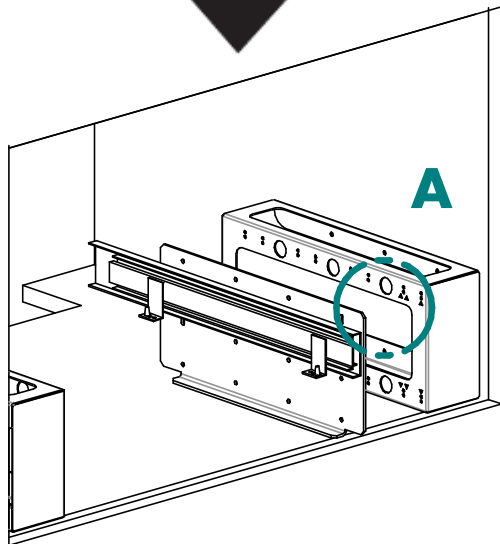

**FIXING HOLES FOR KIT FLAT SERIES
TROUS DE FIXATION POUR KIT FLAT SERIES
AGUJEROS FIJOS PARA KIT FLAT SERIES**

**FIXING HOLES FOR KIT PRO SERIES
TROUS DE FIXATION POUR KIT PRO SERIES
AGUJEROS FIJOS PARA KIT PRO SERIES**