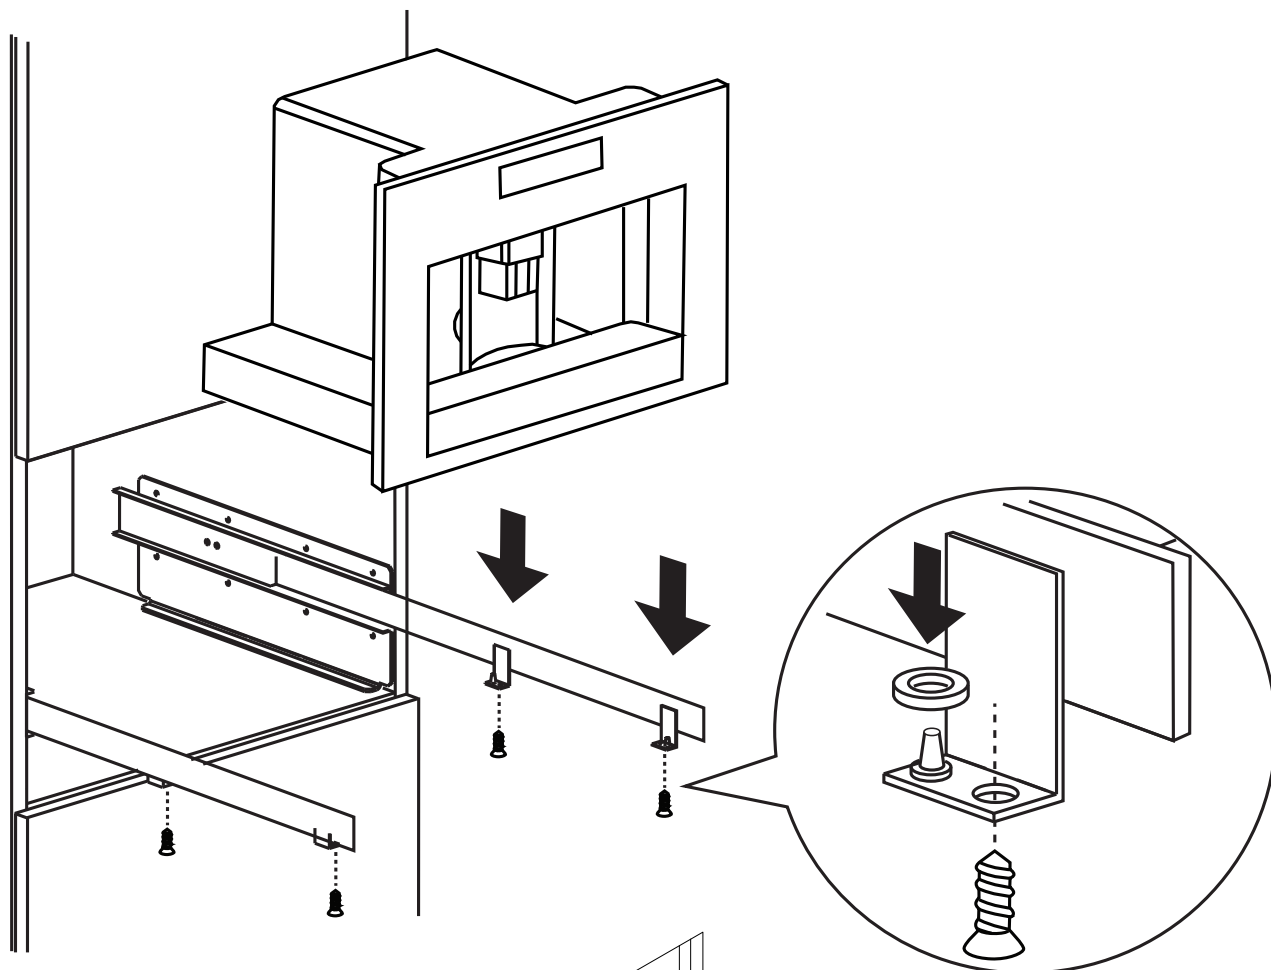

**FIXING HOLES FOR KIT PRO SERIES
TROUS DE FIXATION POUR KIT PRO SERIES
AGUJEROS FIJOS PARA KIT PRO SERIES**

8+8 pcs. SCREWS 4.8 x 9.5 mm

STEP / ÉTAPE / PASO - 7

**SUPPLIED WITH THE COFFEE MACHINE / FOURNI AVEC LA MACHINE À CAFÉ /
SUMINISTRADO CON LA MÁQUINA DE CAFÉ**