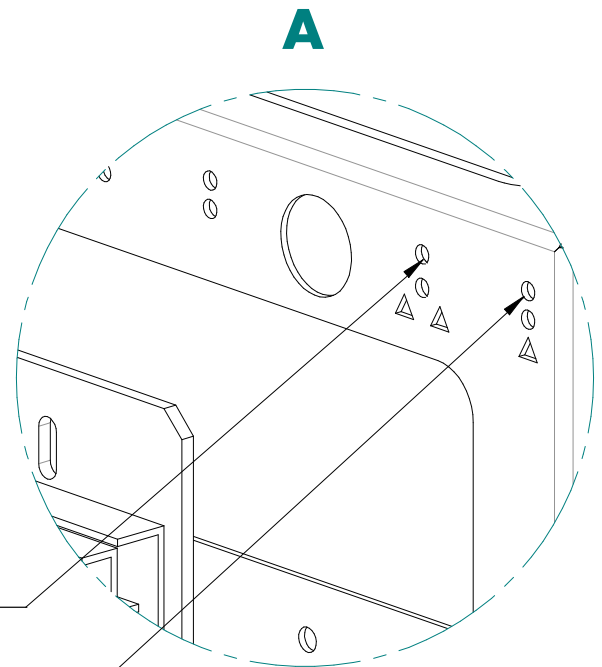

STEP / ÉTAPE / PASO - 5

8+8 pcs. SCREWS 4.8 x 9.5 mm

**FRONT/ AVANT/
FRETE**

**FRONT/ AVANT/
FRETE**

**FIXING HOLES FOR KIT "SOFIA PRO SERIES"
TROUS DE FIXATION POUR KIT "SOFIA PRO SERIES"
AGUJEROS FIJOS PARA KIT "SOFIA PRO SERIES"**

**FIXING HOLES FOR KIT "FLAT SERIES"
TROUS DE FIXATION POUR KIT "FLAT SERIES"
AGUJEROS FIJOS PARA KIT "FLAT SERIES"**

**FIXING HOLES FOR KIT FLAT SERIES
TROUS DE FIXATION POUR KIT FLAT SERIES
AGUJEROS FIJOS PARA KIT FLAT SERIES**

**FIXING HOLES FOR KIT PRO SERIES
TROUS DE FIXATION POUR KIT PRO SERIES
AGUJEROS FIJOS PARA KIT PRO SERIES**