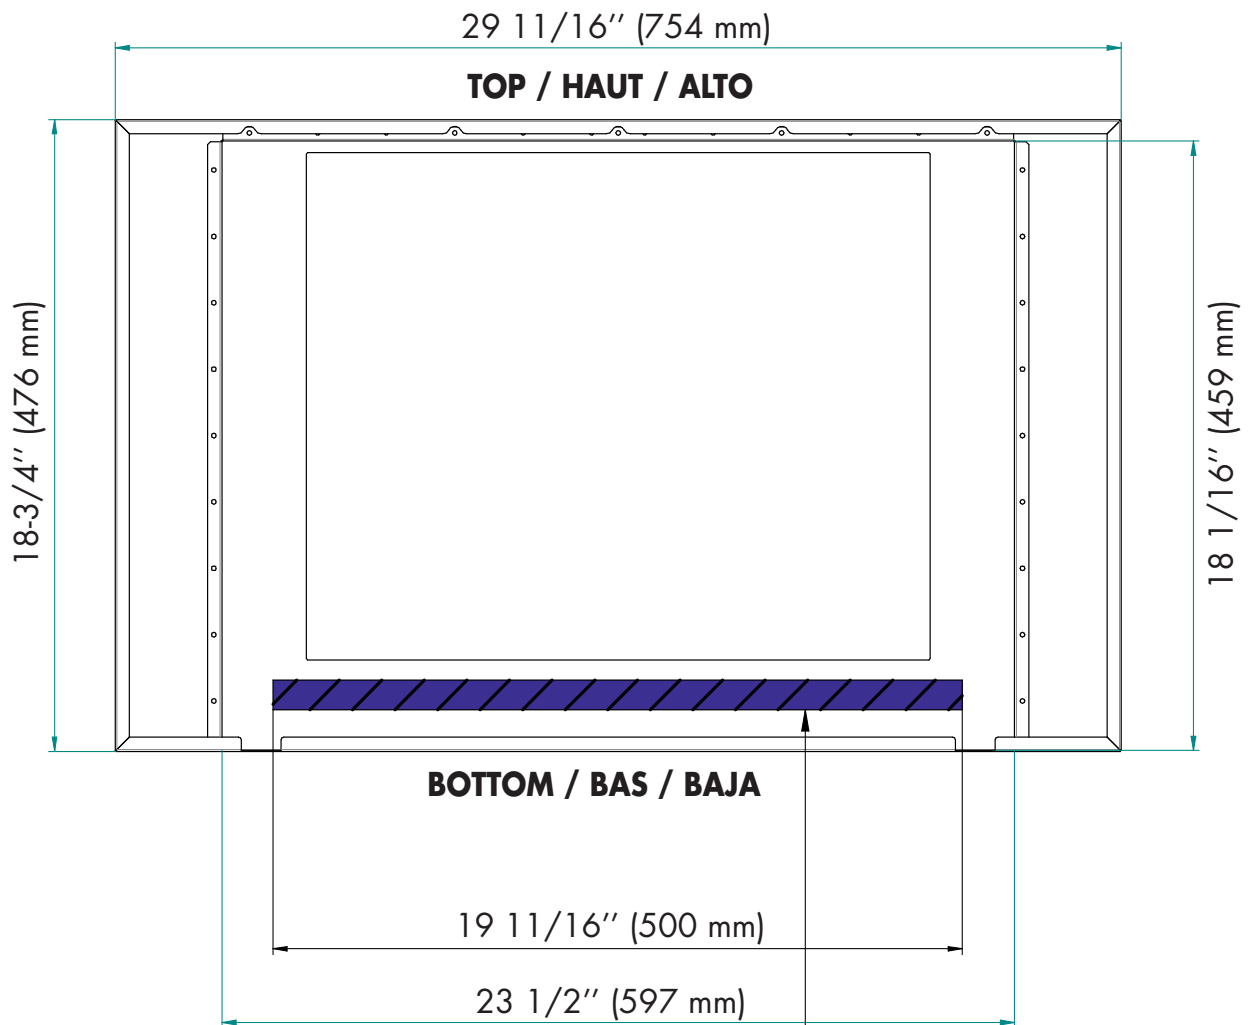

EN INSTALLATION INSTRUCTIONS

FR INSTRUCTIONS D'INSTALLATION

ES INSTRUCCIONES PARA LA INSTALACIÓN

FRAME AND ACCESSORIES / CADRE ET ACCESSOIRES / MARCO Y ACCESORIOS - 758 x 476mm

2 pieces/pièces/piezas

1 pieces/pièces/piezas

**APPLY DOUBLE-SIDED TAPE /
APPLIQUER DU RUBAN DOUBLE FACE /
APLICAR CINTA DE DOBLE CARA**

SCREWS / VIS / TORNILLOS - 4.2x9.5 mm

X 9 pieces/pièces/piezas

9 pcs. SCREWS 4.8 x 9.5 mm

A

A

STEP / ÉTAPE / PASO - 5