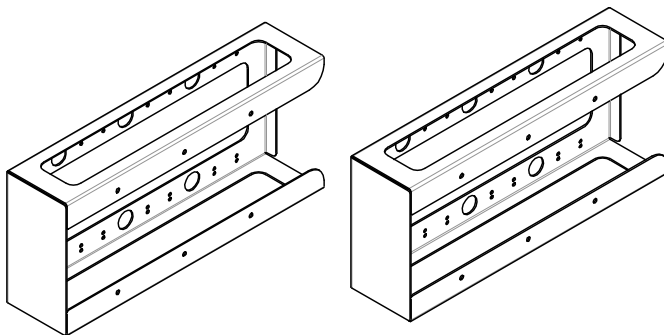

FULGOR

MILANO

**F6PTK30BC
PRO COFFEE 30"**

**F7MTK30BC
F7DTK30BC
FLAT COFFEE 30"**

**FRAME KIT 30" FOR
ESPRESSO COFFEE MACHINE**

**KIT CADRE 30" POUR
MACHINE À CAFÉ ESPRESSO**

**KIT MARCO 30" PARA
CAFETERA ESPRESSO**

EN INSTALLATION INSTRUCTIONS

FR INSTRUCTIONS D'INSTALLATION

ES INSTRUCCIONES PARA LA INSTALACIÓN

FRAME AND ACCESSORIES / CADRE ET ACCESSOIRES / MARCO Y ACCESORIOS - 758 x 476mm

2 pieces/pièces/piezas

1 pieces/pièces/piezas

**APPLY DOUBLE-SIDED TAPE /
APPLIQUER DU RUBAN DOUBLE FACE /
APLICAR CINTA DE DOBLE CARA**

SCREWS / VIS / TORNILLOS - 4.2x9.5 mm

X 9 pieces/pièces/piezas

9 pcs. SCREWS 4.8 x 9.5 mm

A

A

STEP / ÉTAPE / PASO - 5